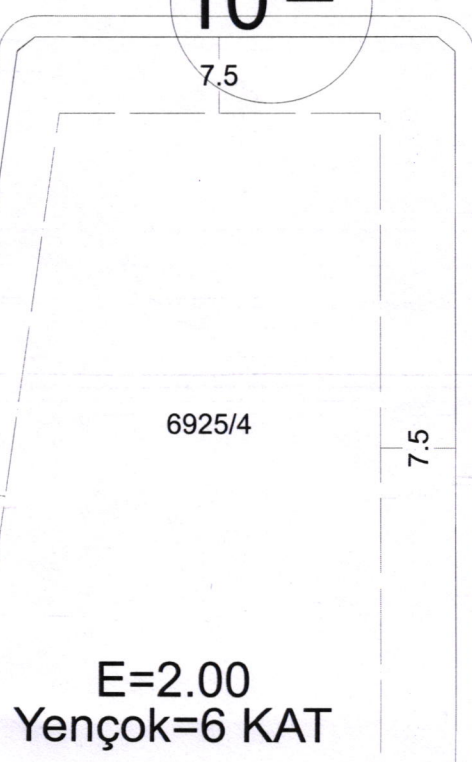

YAKARBEY CAD.

551 SOK.

ŞEHİT MUSTAFA ATASOY CADESİ

10⁰⁰

E=1.50
Yençok=12.50

E=1.00
Yençok=12.50

10⁰⁰

20⁰⁰

E=
5-Yenç
(6

705

5

5

6928/9