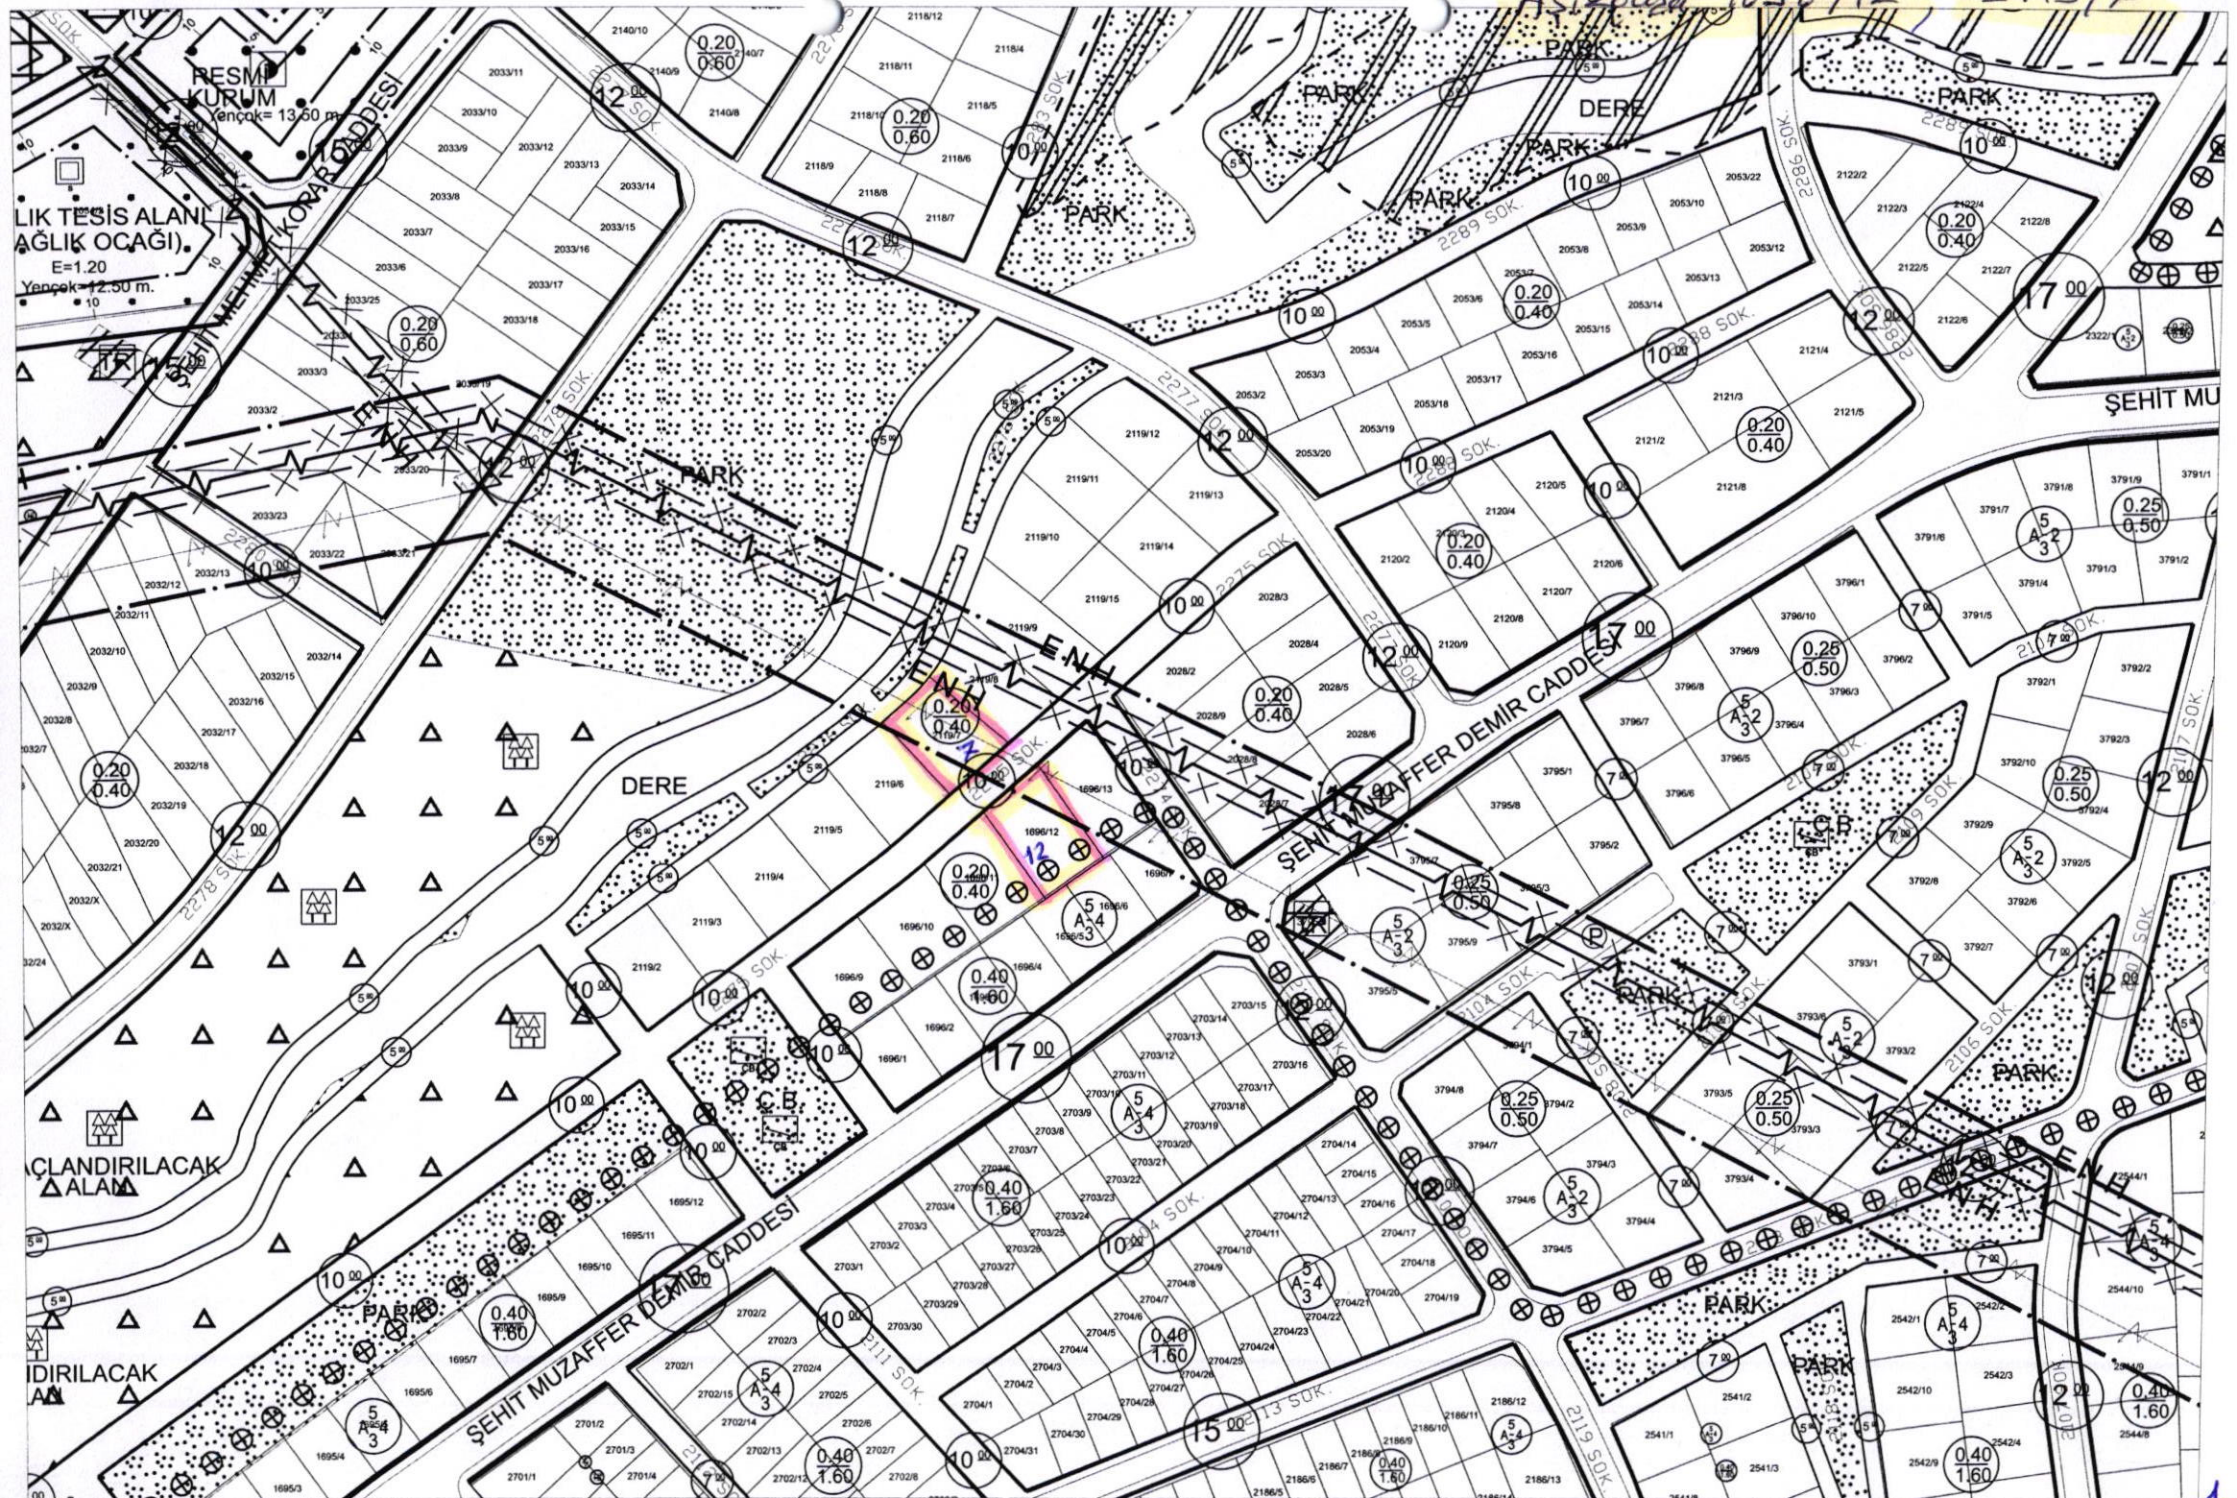

As. koca 1696/12 2119/7