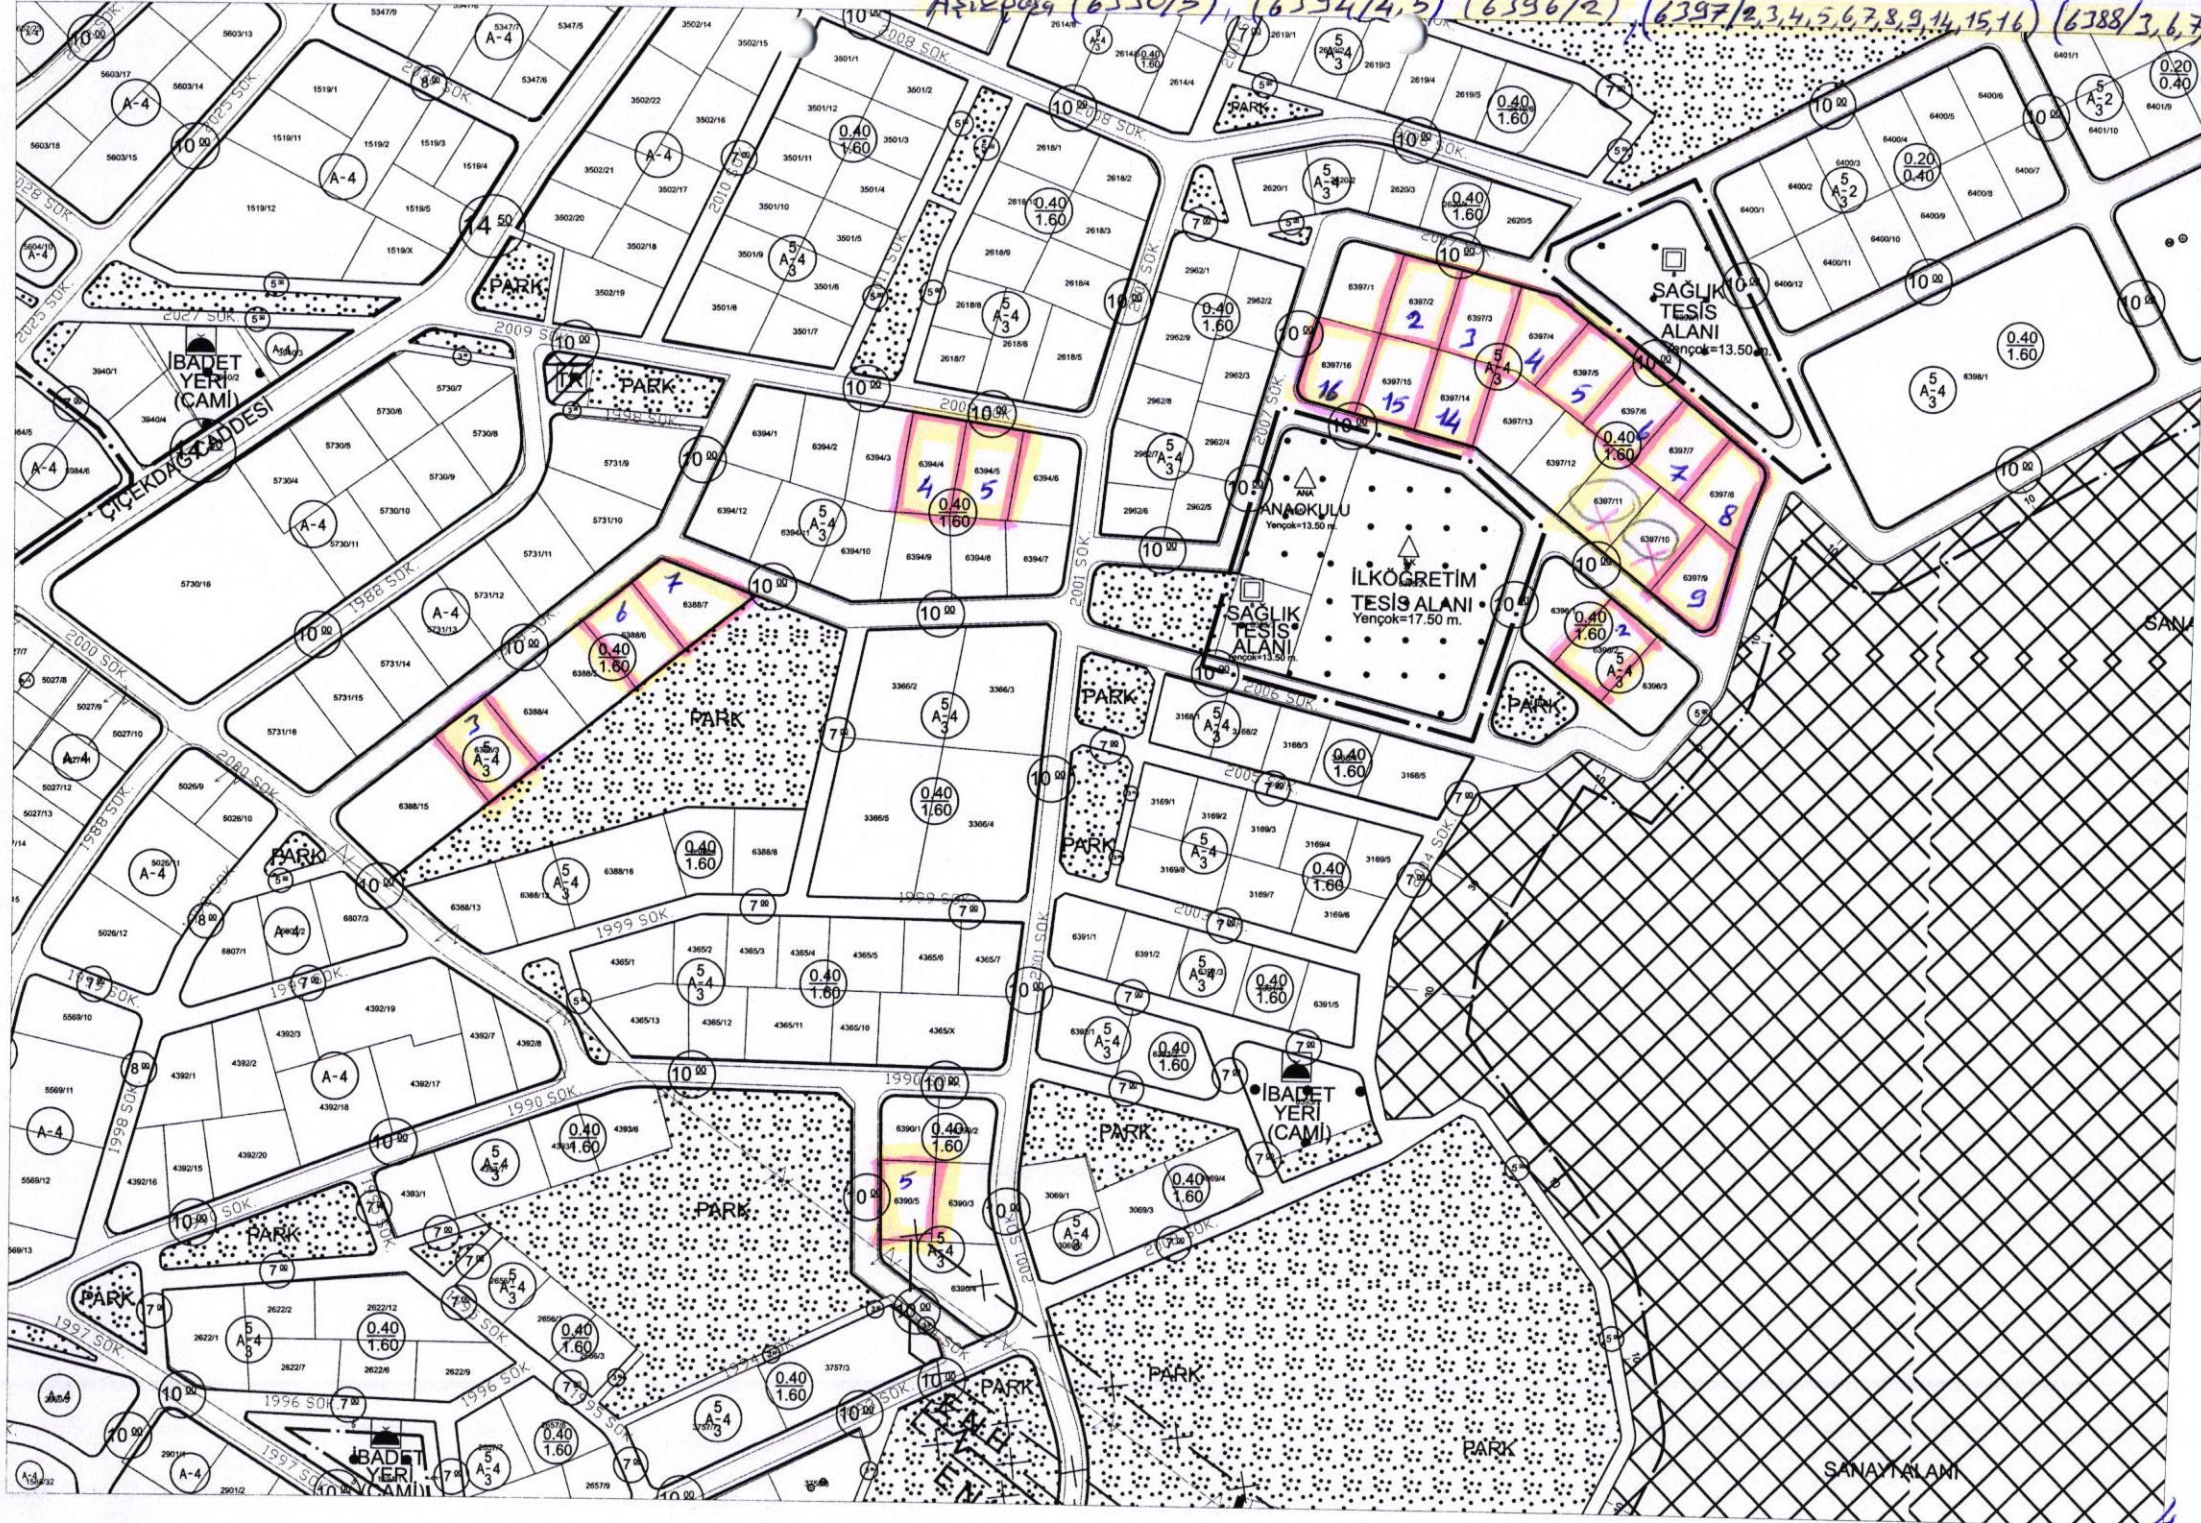

As. koca 1696/12 2119/7

Aşukaya

4553/4

4554/2, 3, 4

4556/3

AĞAÇLANDIRILACAK
ALAN
(ASRİ MEZARLIK)

6390/5, 6394/4,5, 6396/2, 6397/2,3,4,5,6,7,8,9,14,15,16, 6388/3,6,7

Medrese (5767/10,11,12,13) (1521/26) (4949/1,2,3,6) (4950/8)

AĞAÇLANDIRILACAK ALAN

DEREĞAZİNE EKOLOJİK SİT ALANI SINIRI

KUMBEK ALTI YERALTI ŞEHİRİ
I.DERECE ARKEOLOJİK SİT ALANI
TARİHİ MAĞARA

İLKÖĞRETİM TESİSİ ALANI
E=1.20K
Yerçek=13.50 m.

DİNİ TESİS ALANI

KUMBEKBABA CAĐDESİ

119 SOK.

112 SOK.

131 SOK.

130 SOK.

130 SOK.

125 SOK.

126 SOK.

124 SOK.

123 SOK.

116 SOK.

126 SOK.

119 SOK.

5313/2

Yenice 4989/15

İLKÖĞRETİM
TESİS ALANI
Yenice=17.50 m.

PARK