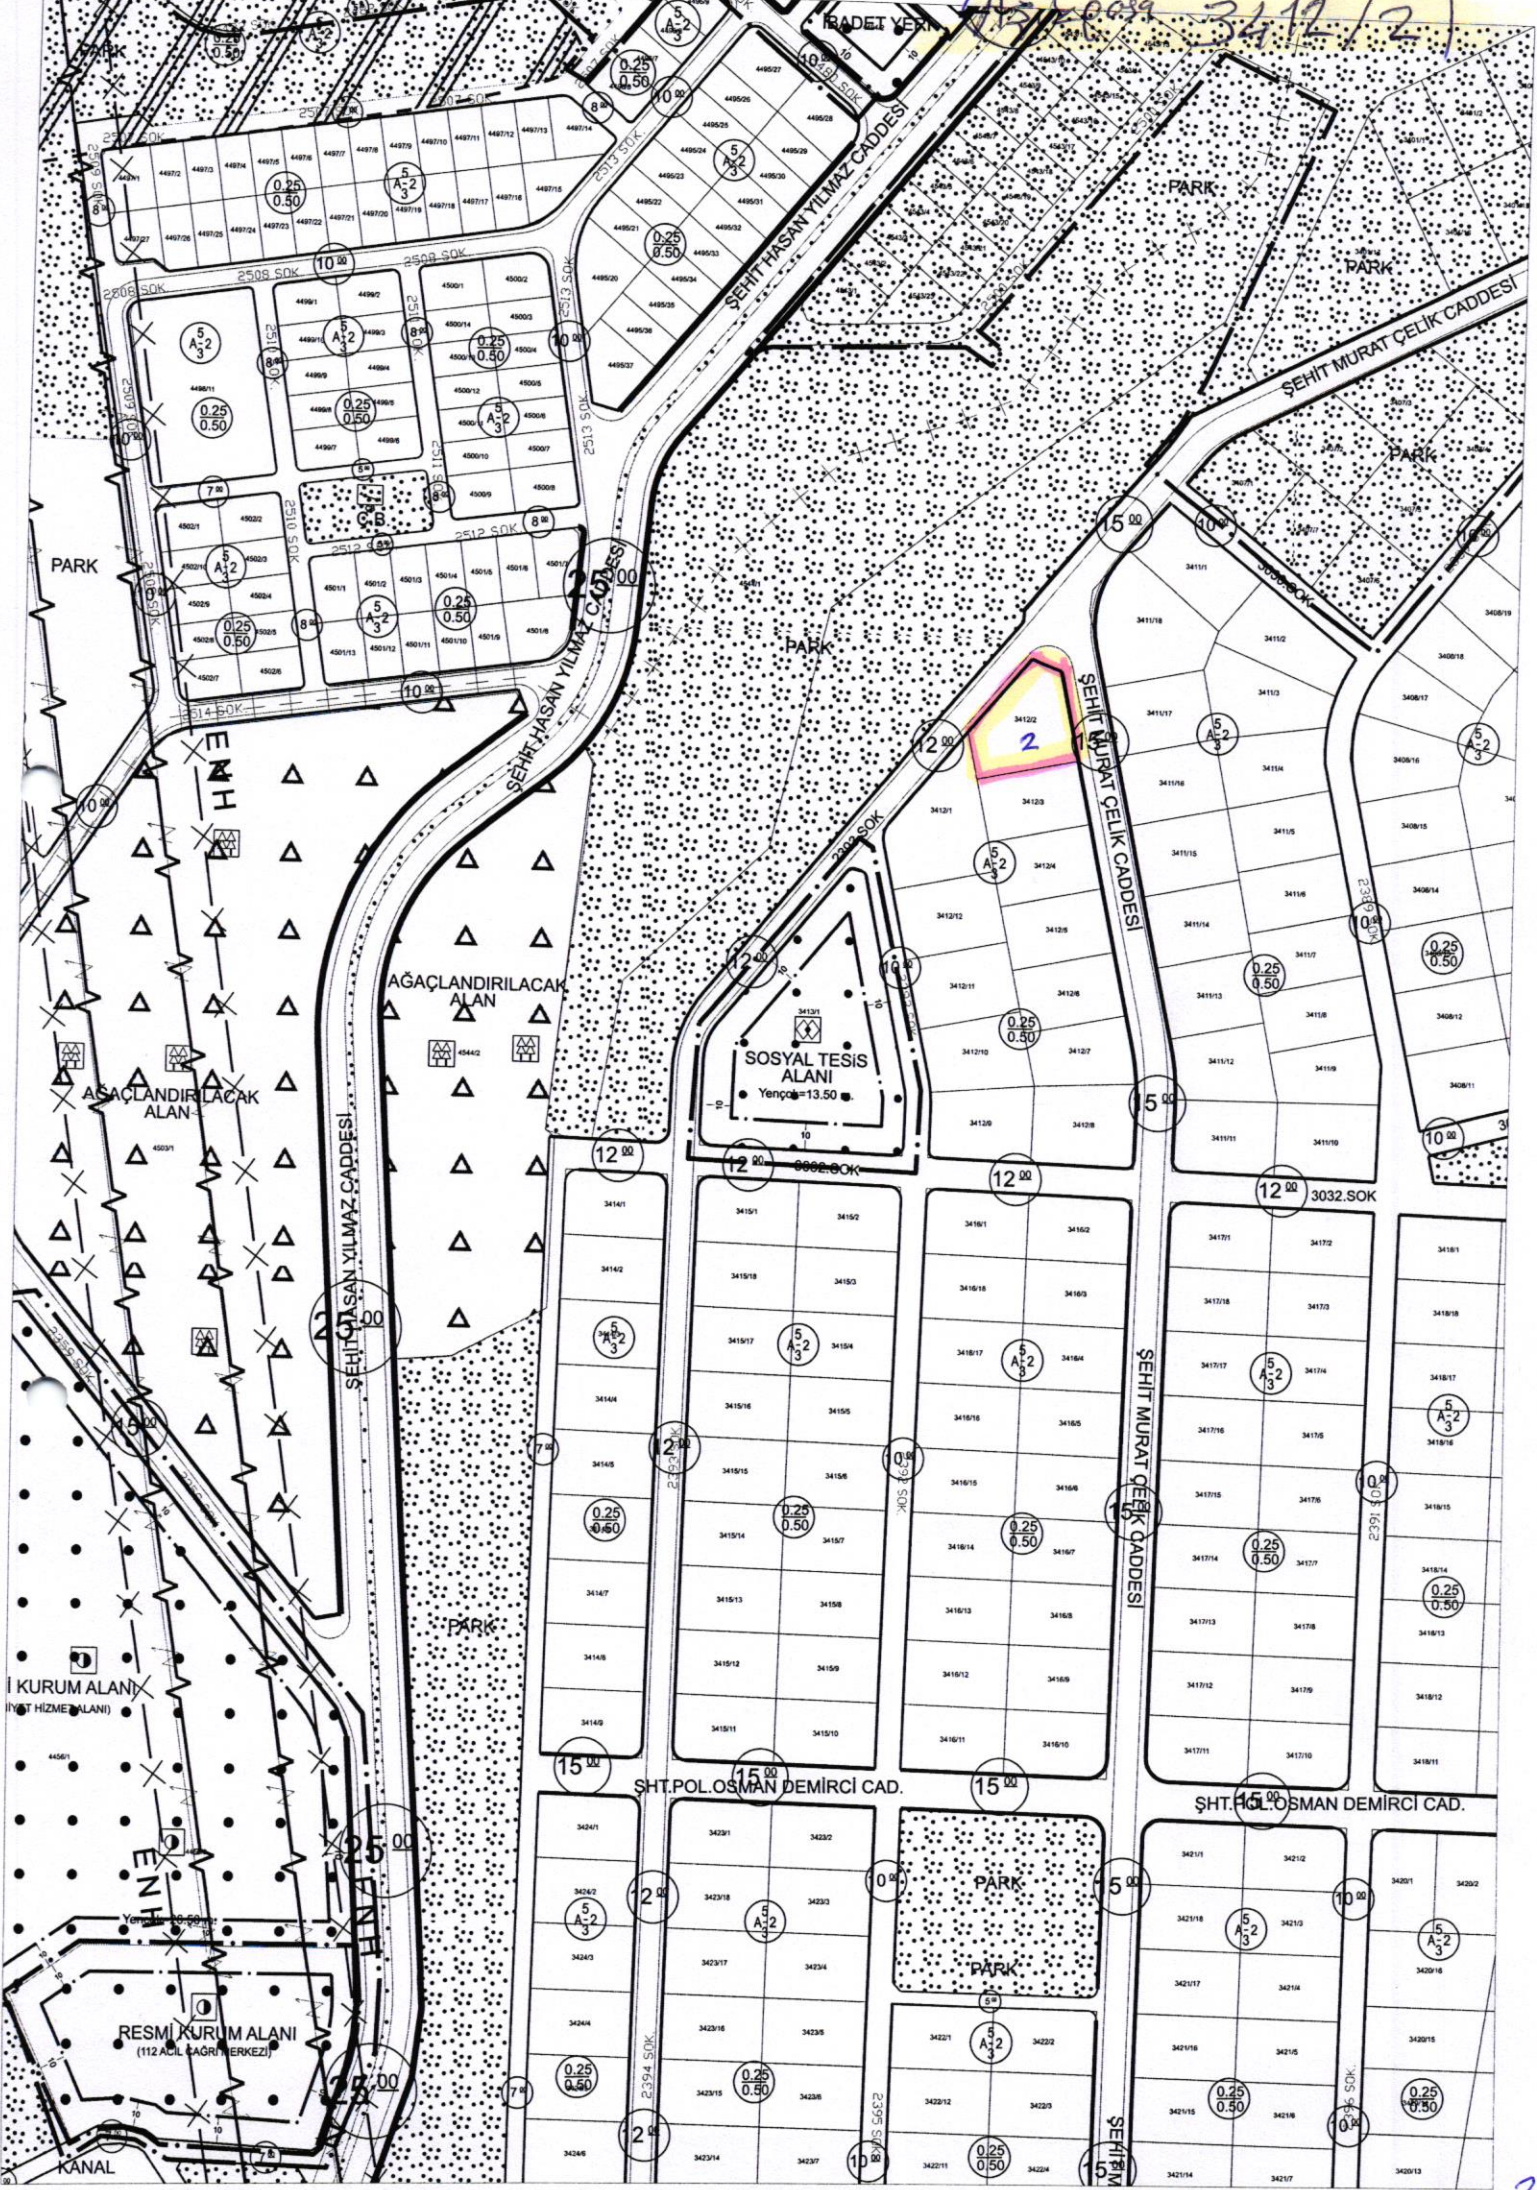

As. koca 1696/12 2119/7

Aşukaya

4553/4

4554/2, 3, 4

4556/3

AĞAÇLANDIRILACAK
ALAN
(ASRİ MEZARLIK)

6390/5, 6394/4,5, 6396/2, 6397/2,3,4,5,6,7,8,9,14,15,16, 6388/3,6,7

Medrese (5767/10,11,12,13) (1521/26) (4949/1,2,3,6) (4950/8)

AĞAÇLANDIRILACAK ALAN

DEREĞAZİNE EKOLOJİK SİT ALANI SINIRI

KUMBEK ALTI YERALTI ŞEHİRİ
I.DERECE ARKEOLOJİK SİT ALANI
TARİHİ MAĞARA

İLKÖĞRETİM TESİSİ ALANI
E=1.20K
Yerçek=13.50 m.

DİNİ TESİS ALANI

KUMBEKBABA CAĐDESİ

119 SOK.

112 SOK.

131 SOK.

130 SOK.

130 SOK.

125 SOK.

126 SOK.

124 SOK.

123 SOK.

116 SOK.

126 SOK.

119 SOK.

5313/2

Yenice 4989/15

İLKÖĞRETİM
TESİS ALANI
Yenice=17.50 m.

PARK