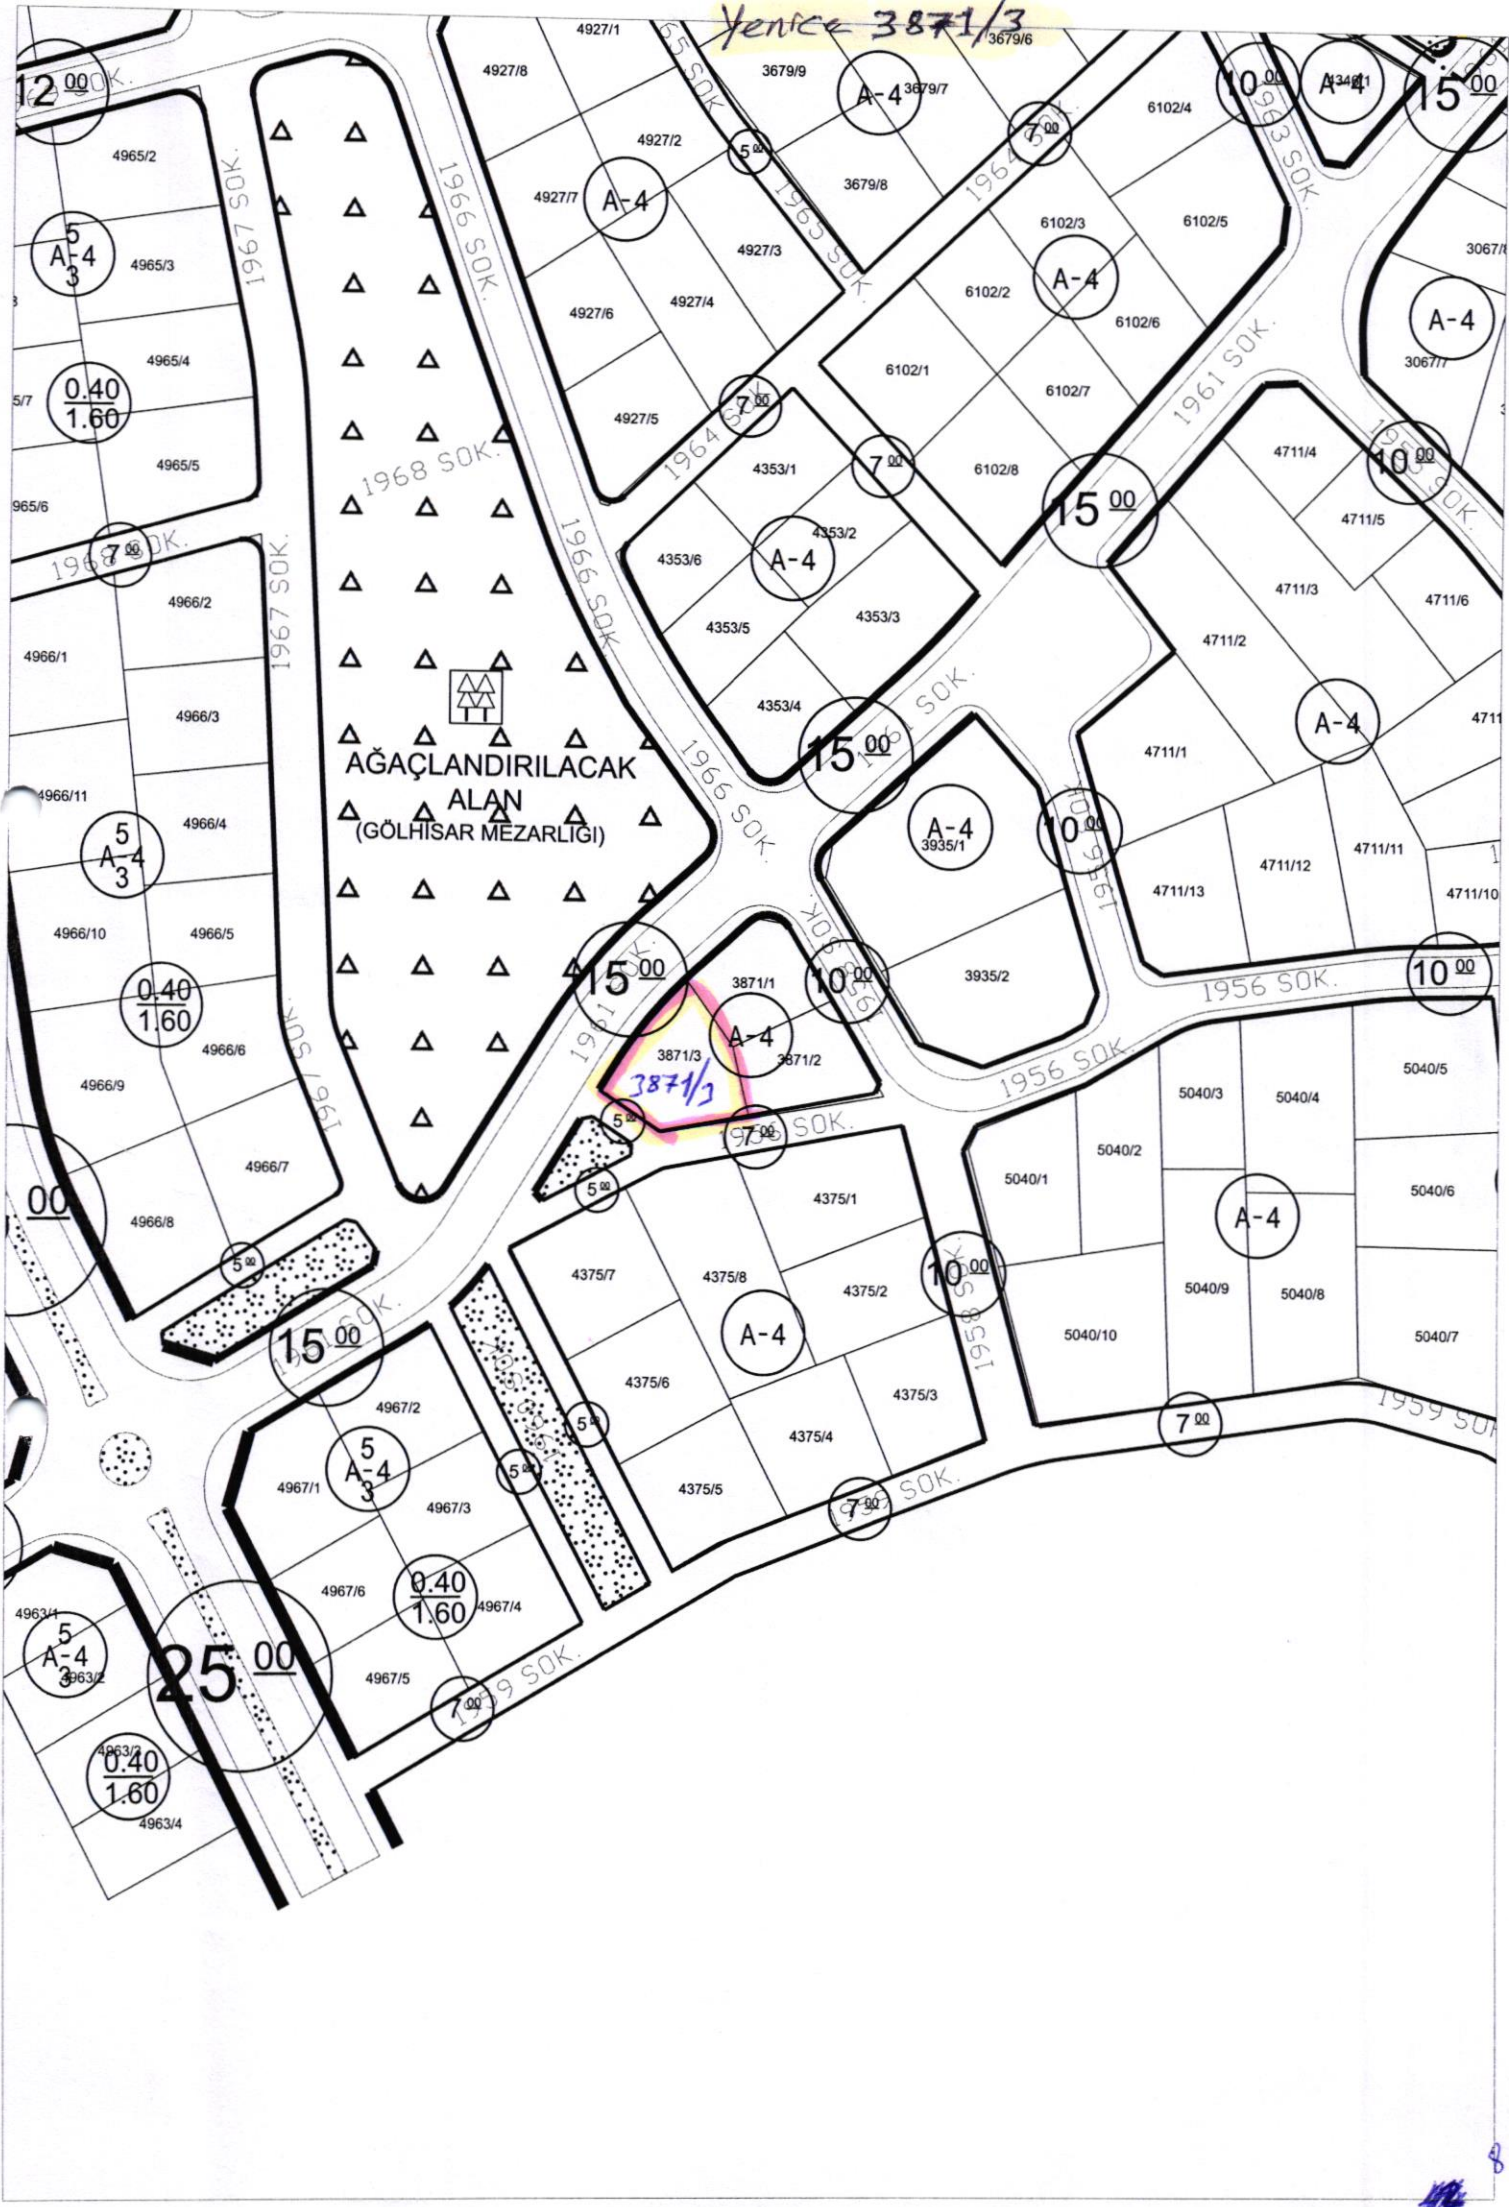

Yenice 3871/3