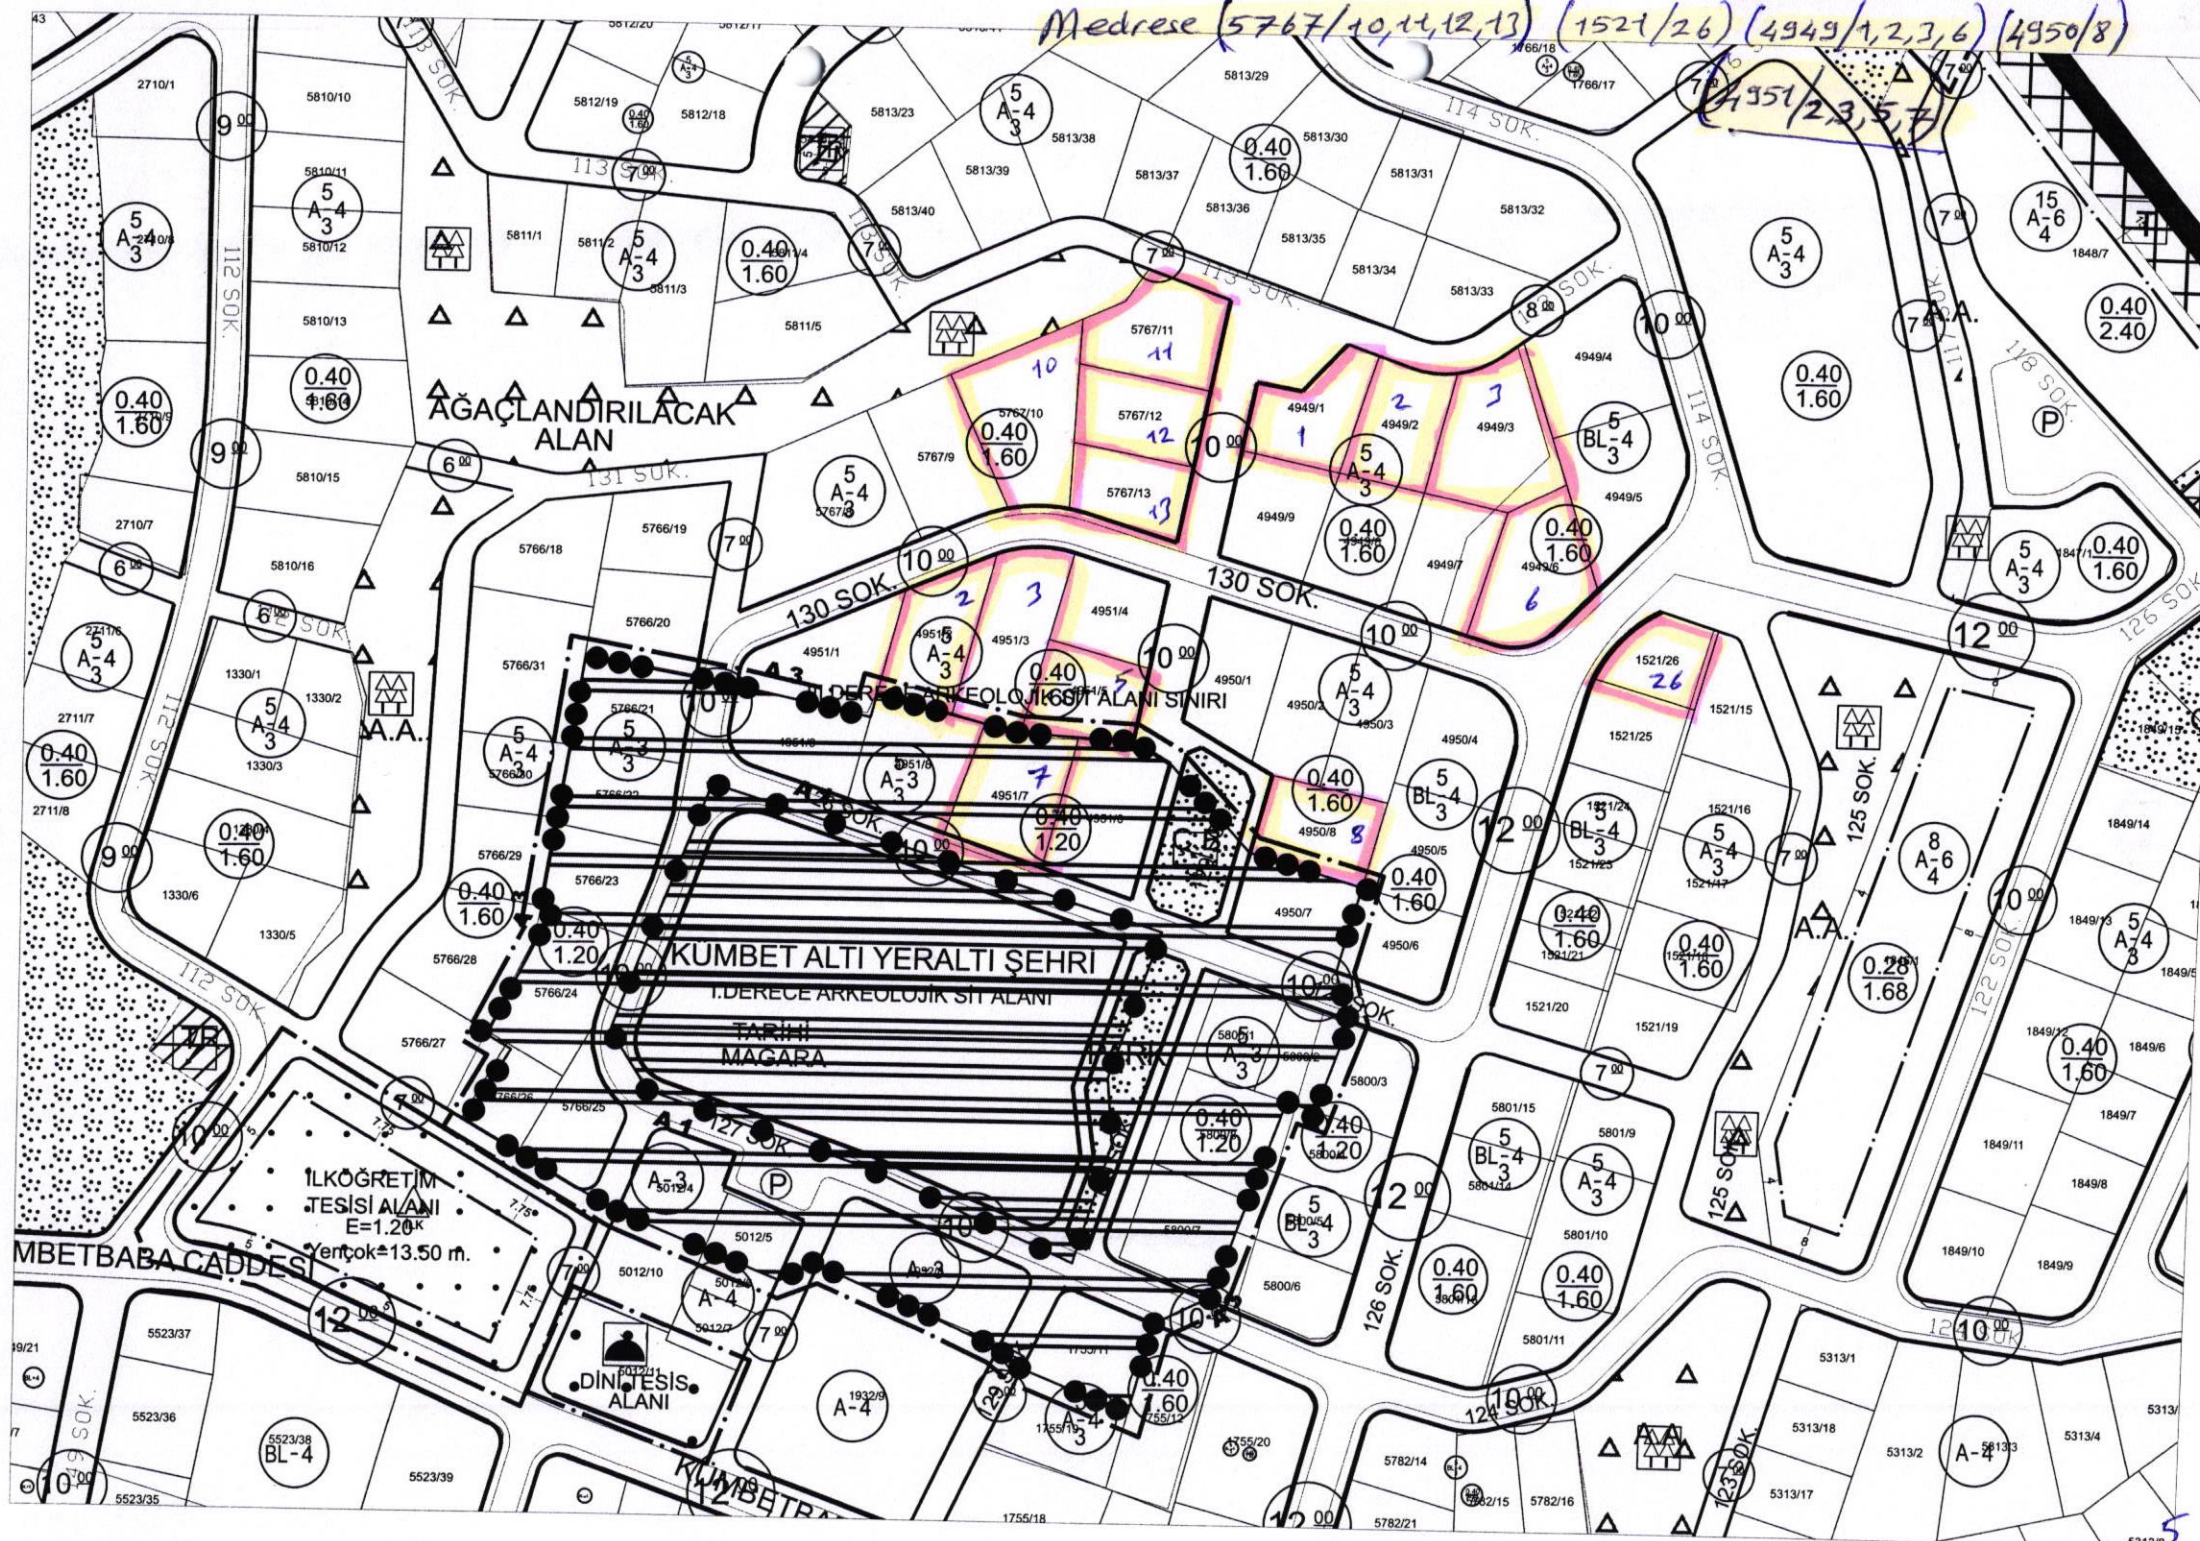

As. koca 1696/12 2119/7

Aşukaya

4553/4

4554/2, 3, 4

4556/3

AĞAÇLANDIRILACAK
ALAN
(ASRİ MEZARLIK)

6390/5, 6394/4,5, 6396/2, 6397/2,3,4,5,6,7,8,9,14,15,16, 6388/3,6,7

Medrese (5767/10,11,12,13) (1521/26) (4949/1,2,3,6) (4950/8)

AĞAÇLANDIRILACAK ALAN

DEREĞAZİNE EKOLOJİK SİT ALANI SINIRI

KUMBEK ALTI YERALTI ŞEHİRİ
I.DERECE ARKEOLOJİK SİT ALANI
TARİHİ MAĞARA

İLKÖĞRETİM TESİSİ ALANI
E=1.20K
Yerçek=13.50 m.

DİNİ TESİS ALANI

KUMBEKBABA CAĐDESİ

119 SOK.

112 SOK.

131 SOK.

130 SOK.

130 SOK.

125 SOK.

126 SOK.

124 SOK.

123 SOK.

116 SOK.

126 SOK.

119 SOK.

5313/2

Yenice 4989/15

İLKÖĞRETİM
TESİS ALANI
Yenice=17.50 m.

PARK