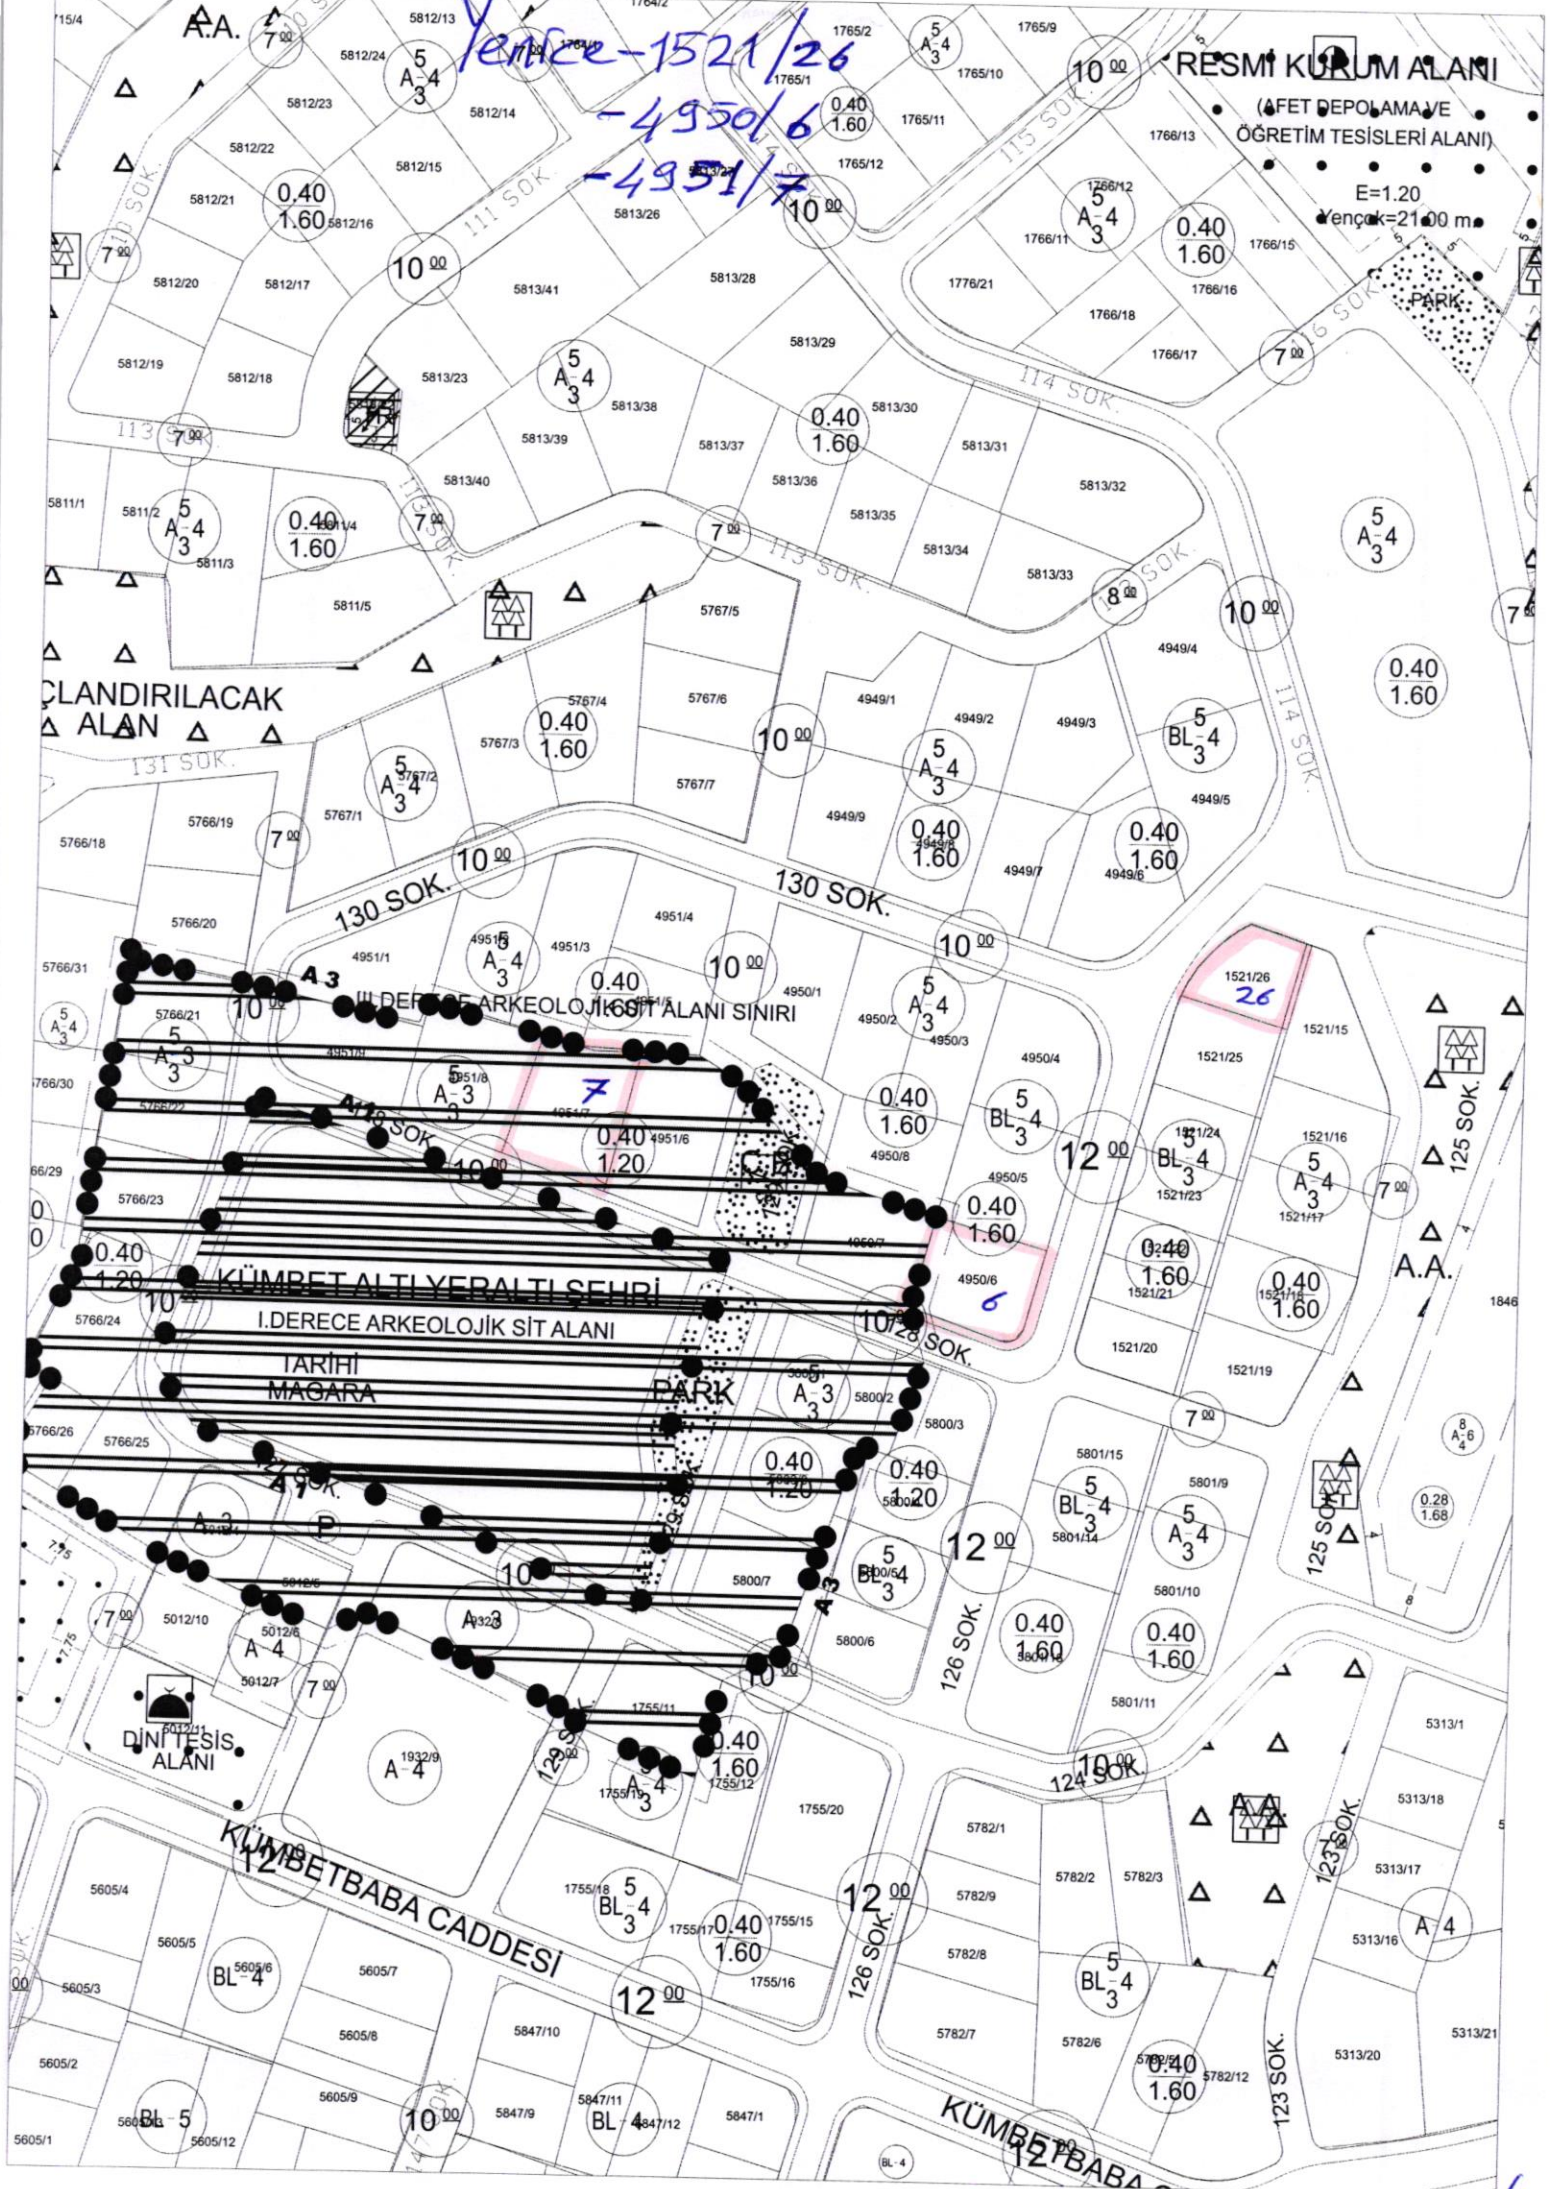

ALANI 13.50 m
Aşık para - 1636/11, 12
Aşık para - 2119/3, 4, 6, 7

ADDESİ

ENH
ENH
ENH
ENH

SEHİT MUZAFFER DEMİR CAĐDESİ

SEHİT MUZAFFER DEMİR CAĐDESİ

BADET YERİ (CAMİ)

Aşıkpaşa 4556/3, 4554/2,3,4, 4553/3,4

▲
AĞAÇLANDIRILACAK
ALAN

Aşık paşa-6390/5
-6394/7, 8, 10
-6394/2, 3

Yenice-1521/26
-4950/6
-4951/7

RESMİ KURUM ALANI
(AFET DEPOLAMA VE
ÖĞRETİM TESİSLERİ ALANI)

E=1:20
Gençlik=21.00 m

ÇL ANDIRILACAK
ALAN

İ. DERECE ARKEOLOJİK SİT ALANI
KÜMBETBAĞI YERALTI ŞEHRİ

TARİHİ
MAĞARA

DİNİ TİSİS
ALANI

KÜMBETBABA CADESİ

KÜMBETBABA

Yenice 6176/9, 10, 16

Min. İfraz: 2500 m²
E=0.10
Yencok=6.50 m.

Min. İfraz: 2500 m²
E=0.10
Yencok=6.50 m.

T.N.K.A
İfraz: 2500 m²
E=0.10
Yencok=6.50 m.

Kusurlu 6766/1,4,6