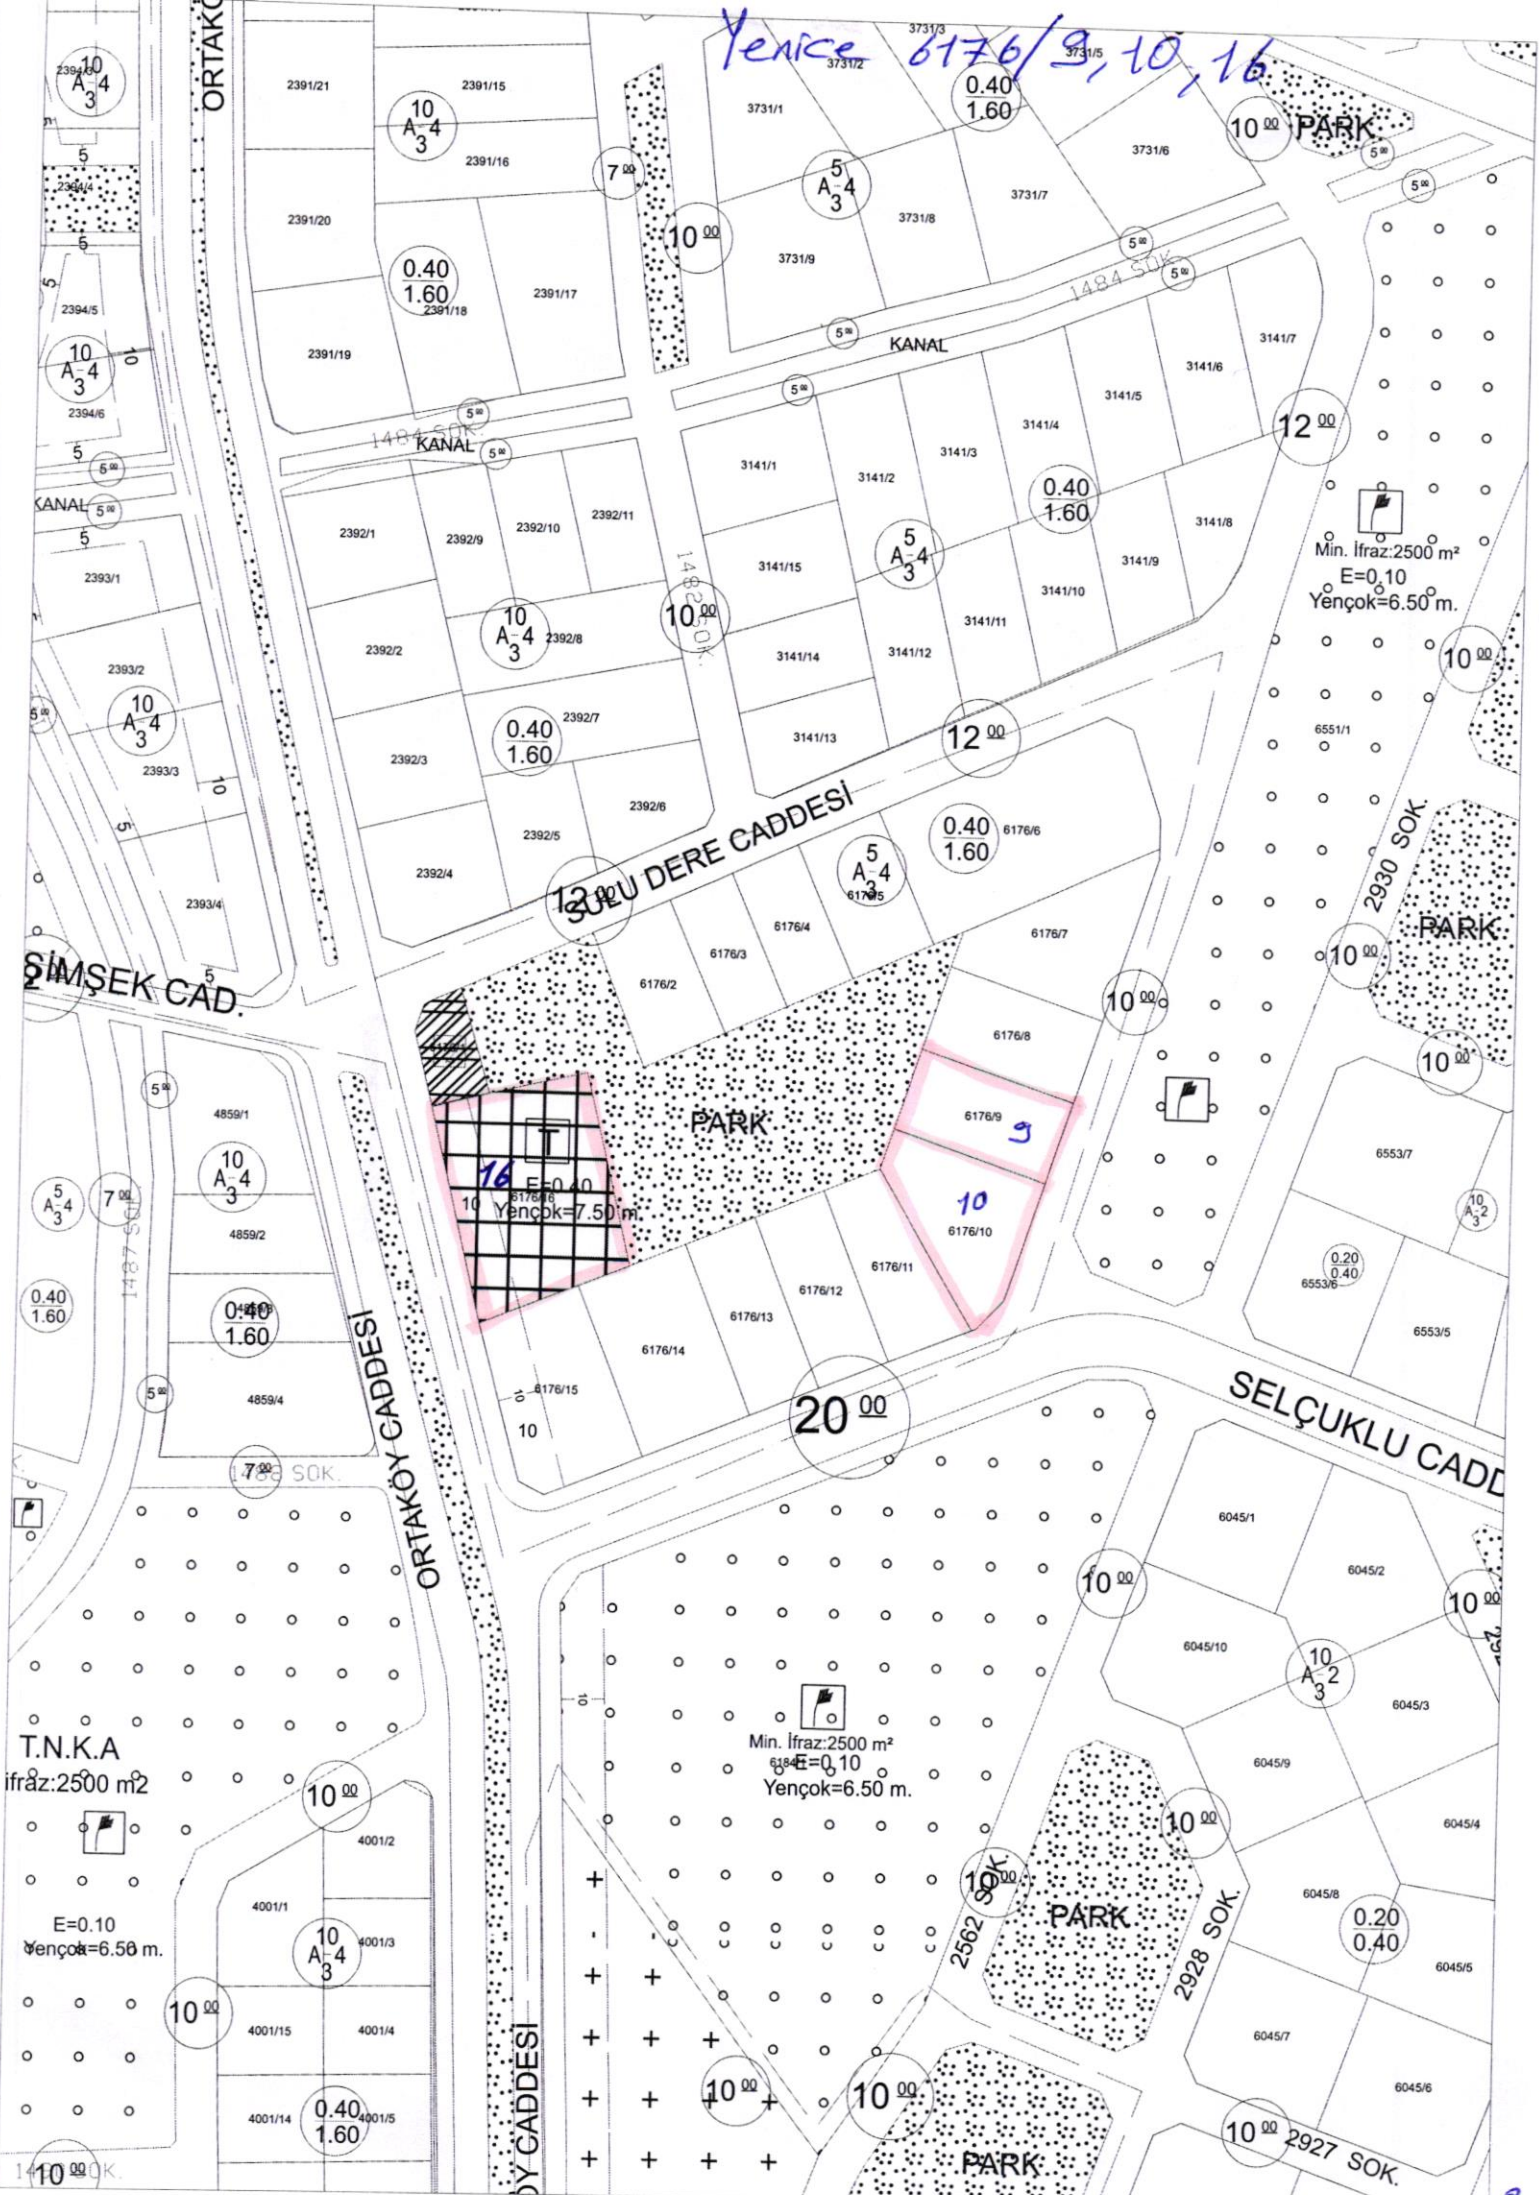

ALANI 13.50 m
Aşık para - 1636/11, 12
Aşık para - 2119/3, 4, 6, 7

ADDESİ

ENH
ENH
ENH
ENH

SEHİT MUZAFFER DEMİR CAĐDESİ

SEHİT MUZAFFER DEMİR CAĐDESİ

BADET YERİ (CAMİ)

Aşıkpaşa 4556/3, 4554/2,3,4, 4553/3,4

▲
AĞAÇLANDIRILACAK
ALAN

Aşık paşa-6390/5
-6394/7, 8, 10
-6394/2, 3

Yenice-1521/26
-4950/6
-4951/7

RESMİ KURUM ALANI
(AFET DEPOLAMA VE
ÖĞRETİM TESİSLERİ ALANI)

E=1:20
Gençlik=21.00 m

ÇL ANDIRILACAK
ALAN

İ. DERECE ARKEOLOJİK SİT ALANI
KÜMBETBAĞI YERALTI ŞEHRİ

TARİHİ
MAĞARA

DİNİ TİSİS
ALANI

KÜMBETBABA CADESİ

KÜMBETBABA

Yenice 6176/9, 10, 16

Min. İfraz: 2500 m²
E=0.10
Yencok=6.50 m.

Min. İfraz: 2500 m²
E=0.10
Yencok=6.50 m.

T.N.K.A
İfraz: 2500 m²
E=0.10
Yencok=6.50 m.

Kusurlu 6766/1,4,6