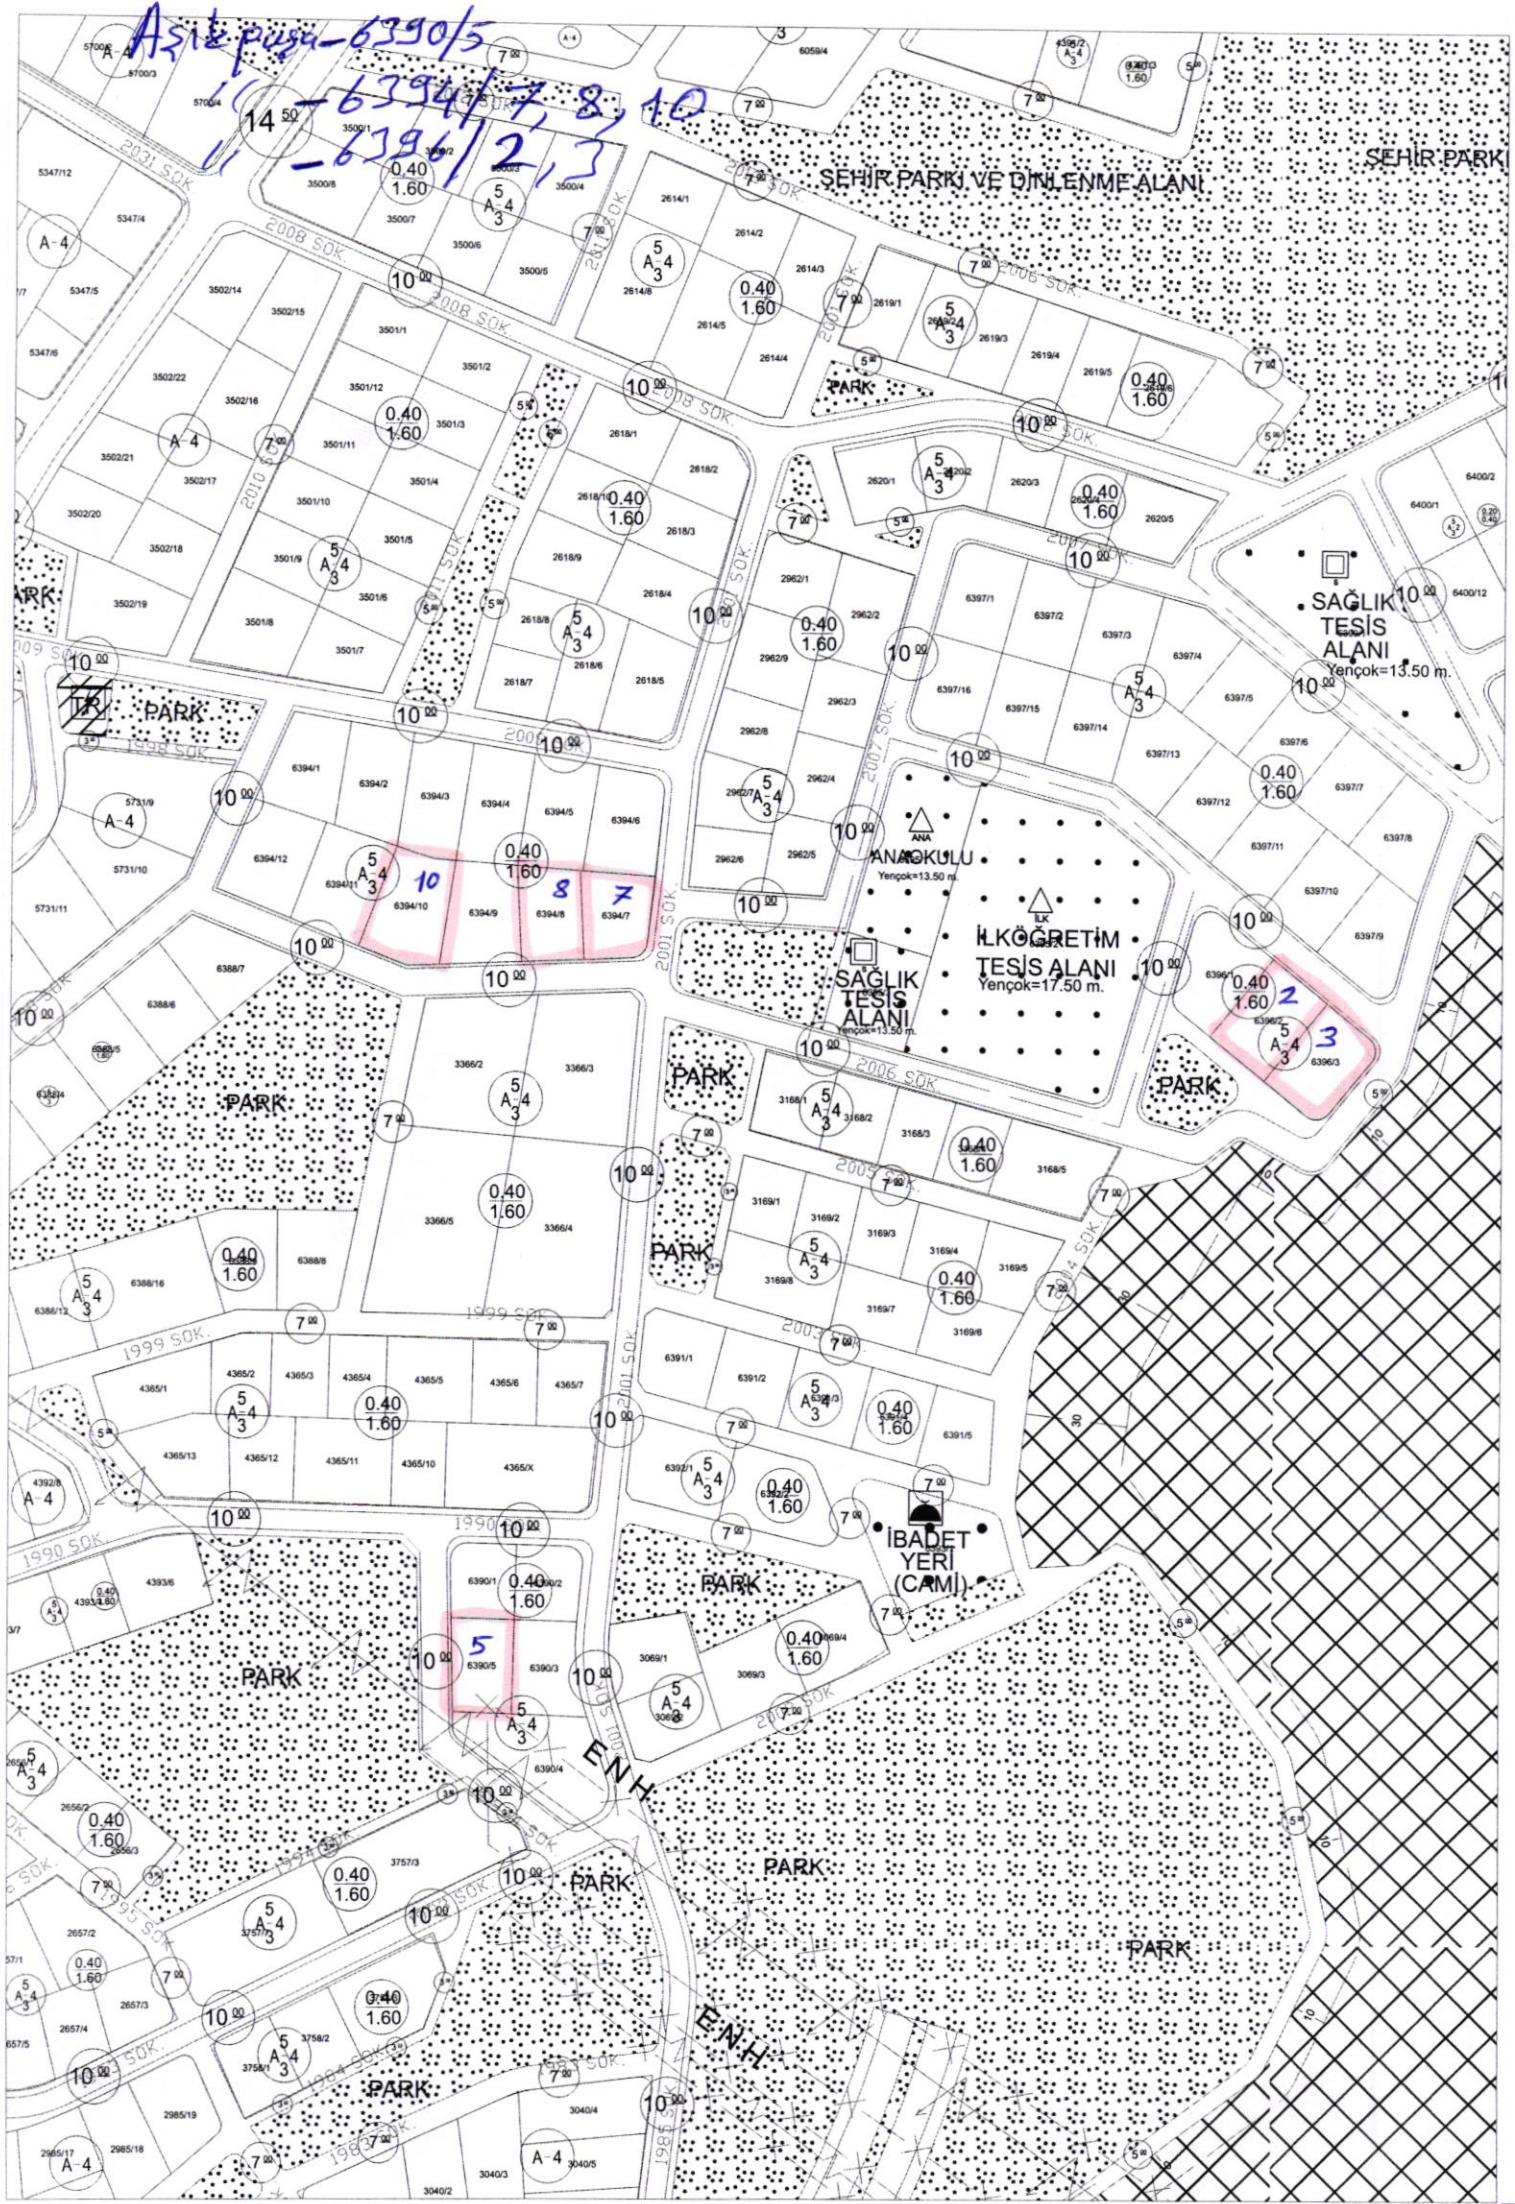

ALANI 13.50 m
Aşık para - 1636/11, 12
Aşık para - 2119/3, 4, 6, 7

ADDESİ

ENH
ENH
ENH
ENH

SEHİT MUZAFFER DEMİR CAĐDESİ

SEHİT MUZAFFER DEMİR CAĐDESİ

BADET YERİ (CAMİ)

Aşıkpaşa 4556/3, 4554/2,3,4, 4553/3,4

▲
AĞAÇLANDIRILACAK
ALAN

Aşık paşa-6390/5
-6394/7, 8, 10
-6394/2, 3

Yenice-1521/26
-4950/6
-4951/7

RESMİ KURUM ALANI
(AFET DEPOLAMA VE
ÖĞRETİM TESİSLERİ ALANI)

E=1:20
Gençlik=21.00 m

ÇL ANDIRILACAK
ALAN

İ. DERECE ARKEOLOJİK SİT ALANI
KÜMBETBAĞI YERALTI ŞEHRİ

TARİHİ
MAĞARA

DİNİ TİSİS
ALANI

KÜMBETBABA CADESİ

KÜMBETBABA

Yenice 6176/9, 10, 16

Min. İfraz: 2500 m²
E=0.10
Yencok=6.50 m.

Min. İfraz: 2500 m²
E=0.10
Yencok=6.50 m.

T.N.K.A
İfraz: 2500 m²
E=0.10
Yencok=6.50 m.

Kusurlu 6766/1,4,6